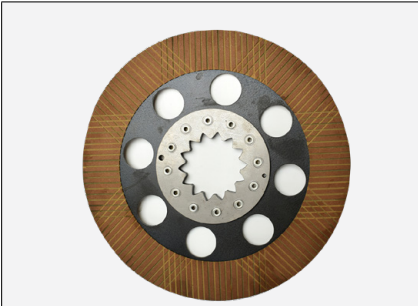

## Brake Parts

**780014**

Brake Slave Pipe  
Renault TS-TX Wet

**61340**

Brake Disc Wide Face 3670 3690 8150  
8160 8210 8220 8240 8050  
**343mm 14 Splines**  
OE Ref: 3617646M91

**780240**

Brake Plate Renault 30 40 300 400 600  
**Thickness 13mm Diameter 152mm**  
**37 Teeth**  
OE Ref: 6005003079