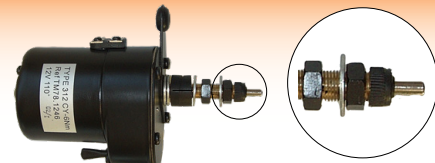

## Wiper Motors

**2494**  
Wiper Motor 12 Volt 105  
Degrees Small Taper

**2493**  
Wiper Motor 12 Volt 85  
Degrees Small Tapered

**41656**  
Wiper Motor 12 Volt 120;  
Straight Single Spin  
Shaft Length 99mm