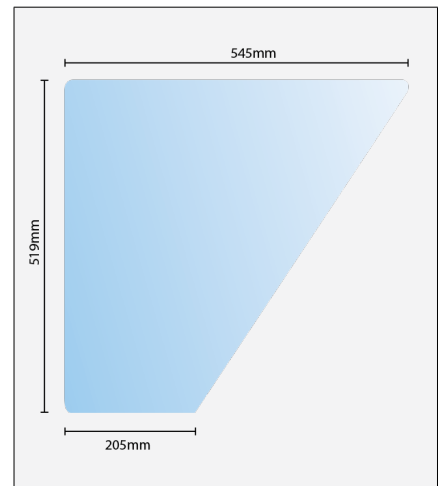

680209

Glass Door Bottom Fendt Farmer
300LSA 303LSA 304LS 305LS 305LSA
306LS 306LSA