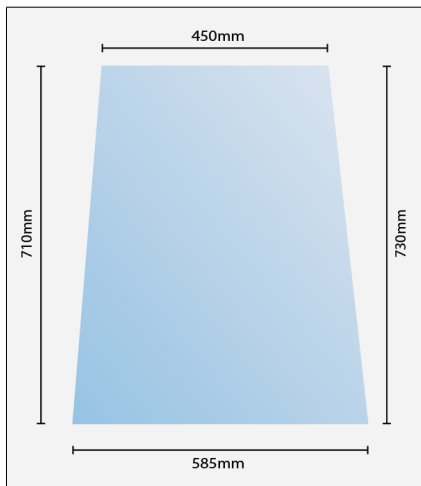

680208

Glass Door Top Fendt Farmer 300LSA
303LSA 304LS 305LS 305LSA 306LS
306LSA