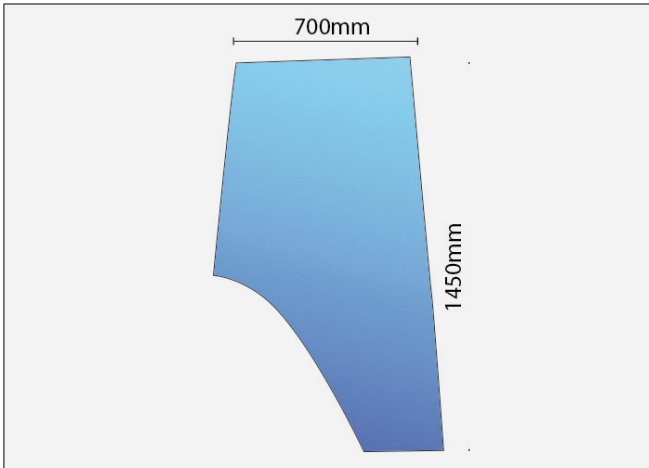

### 59690

Mirror Glass Deutz Steyr Fendt 700 800 900's  
 Size 300 x 214 Convex Single  
 (5 per box)